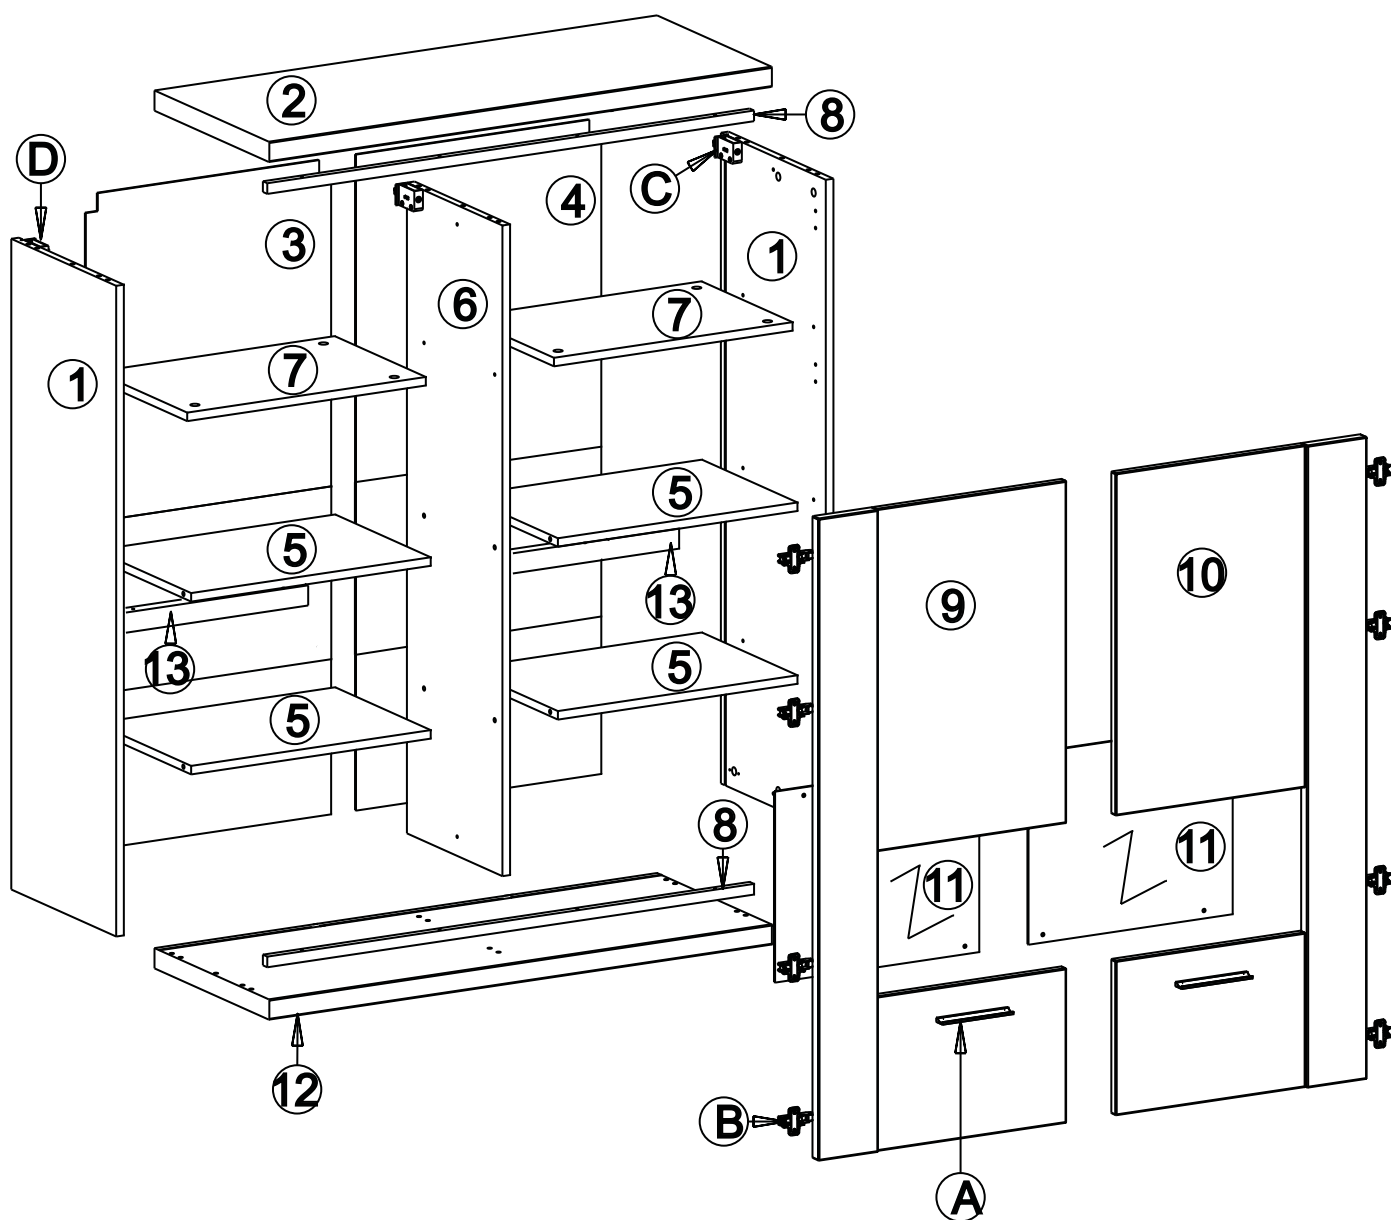

MANHATTAN / QUEENS

typ 07

Servisná karta / Servicekarte / Servisní karta / Service card