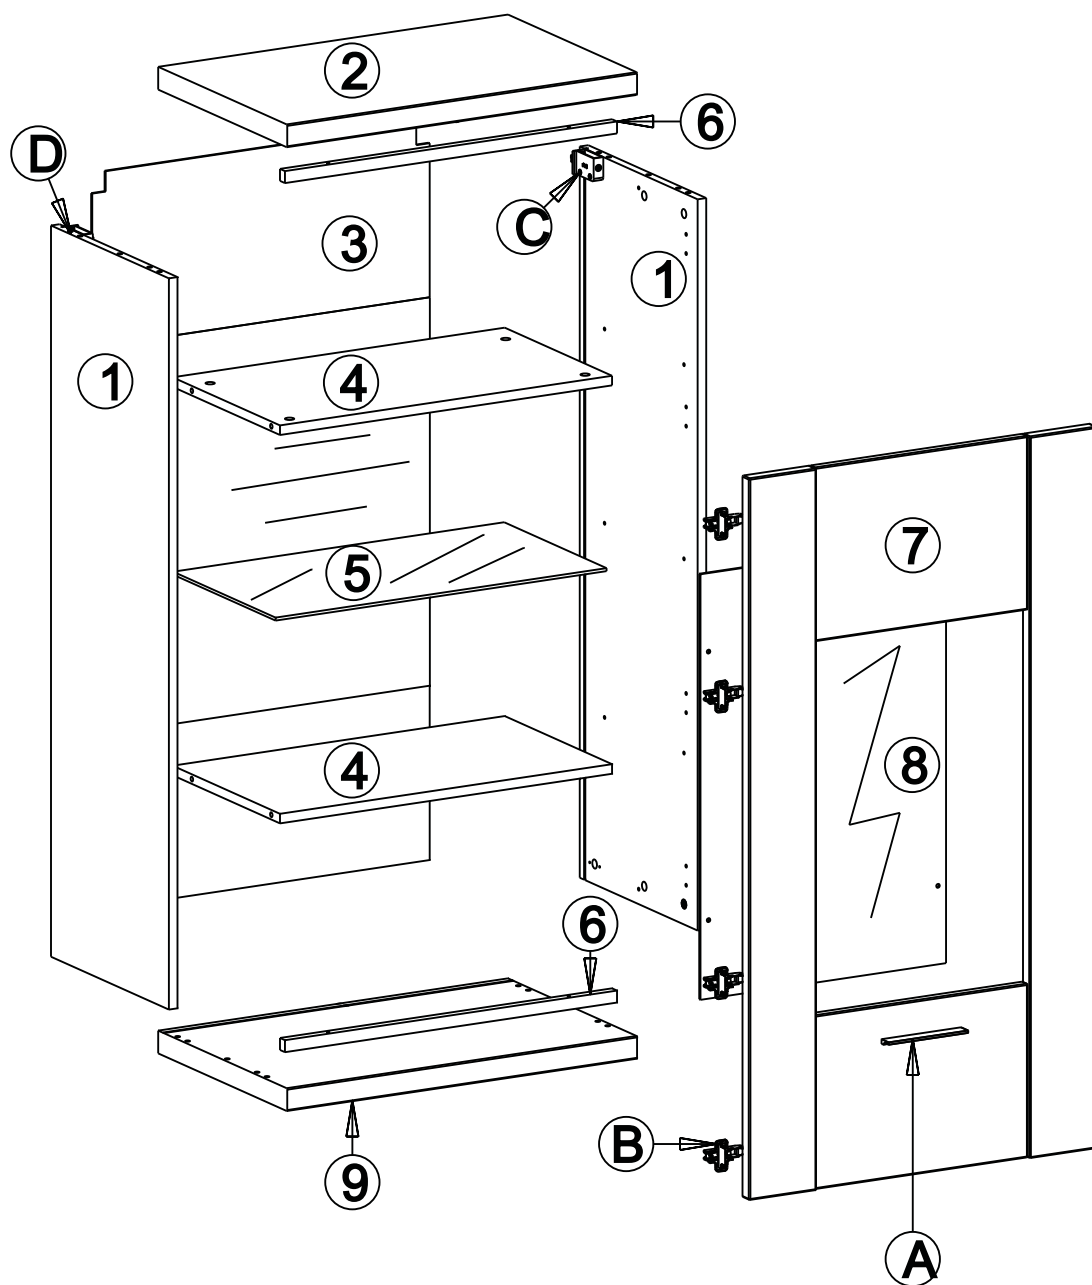

MANHATTAN

typ 04

Servisná karta / Servicekarte / Servisní karta / Service card