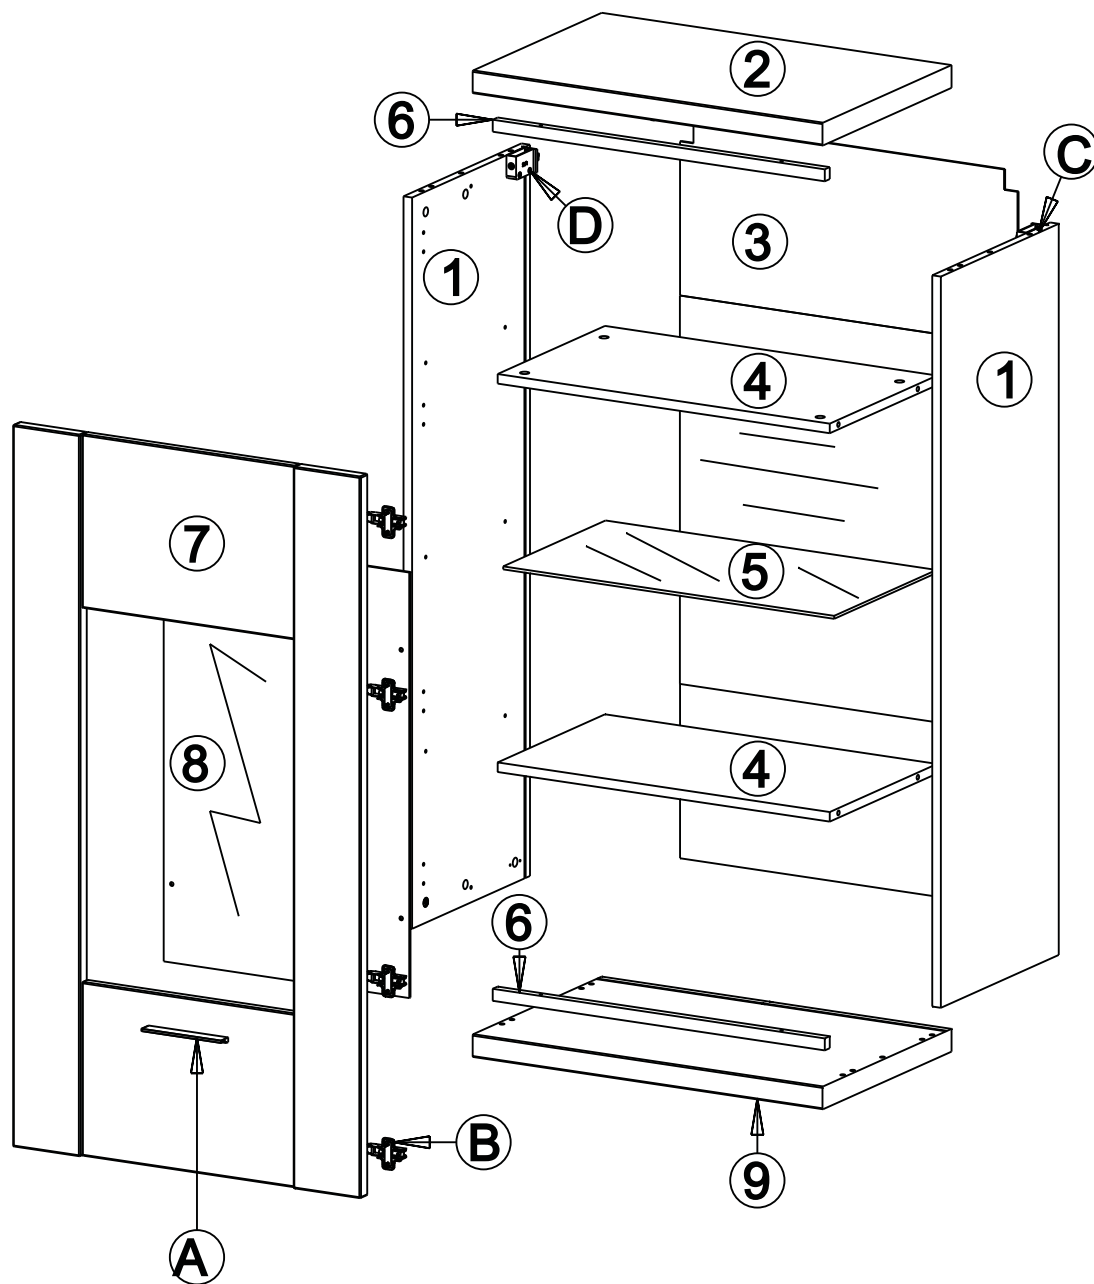

MANHATTAN

typ 08

Servisná karta / Servicekarte / Servisní karta / Service card