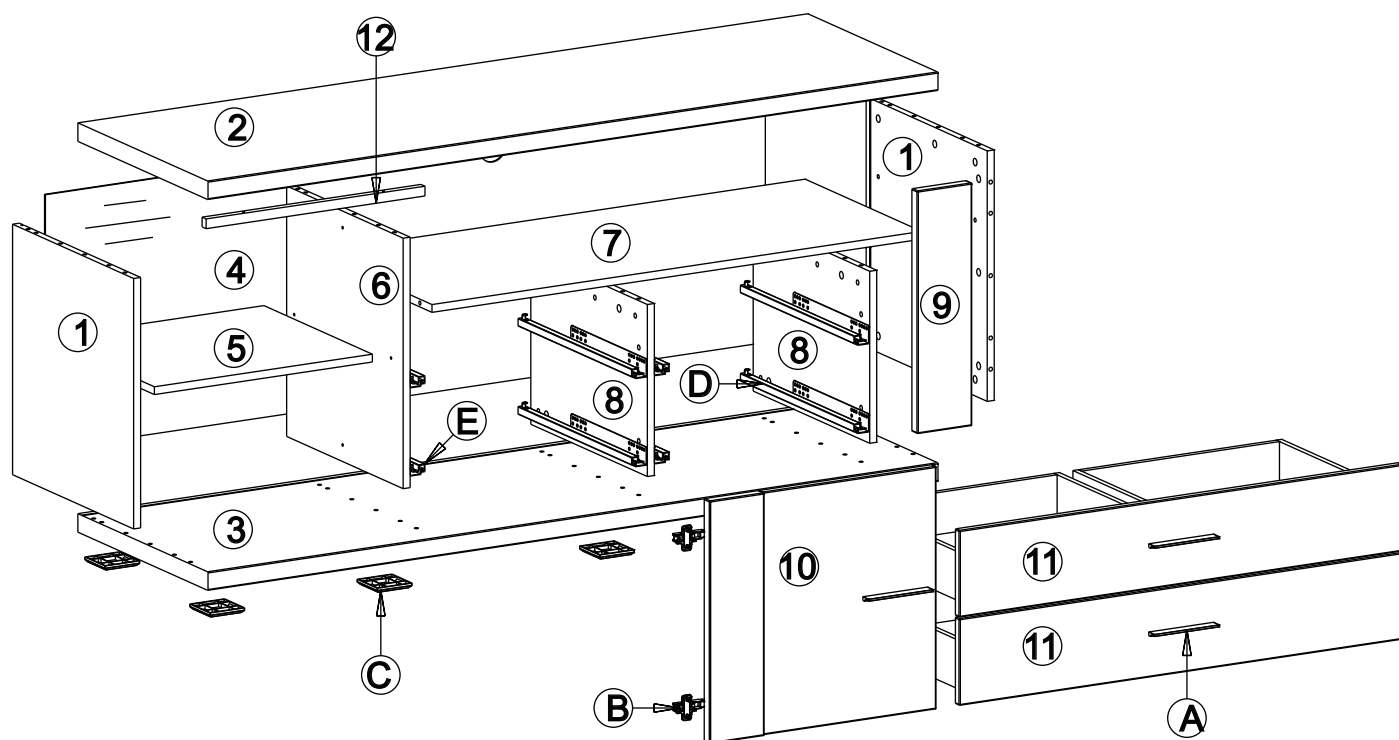

MANHATTAN

typ 31

Servisná karta / Servicekarte / Servisní karta / Service card