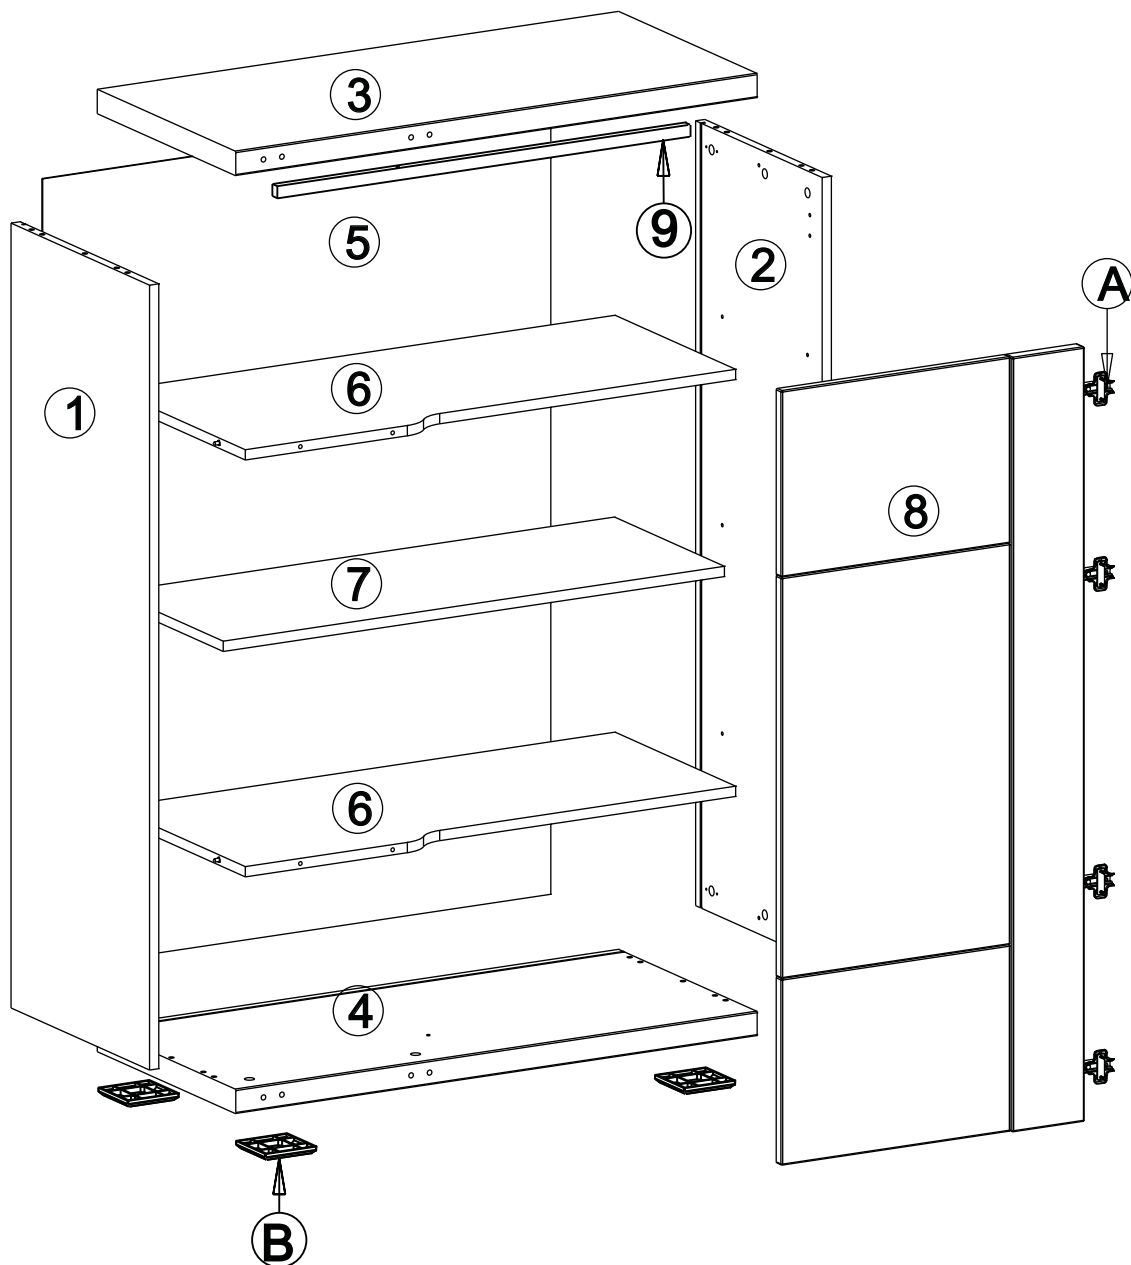

MANHATTAN

typ 19/1

Servisná karta / Servicekarte / Servisní karta / Service card