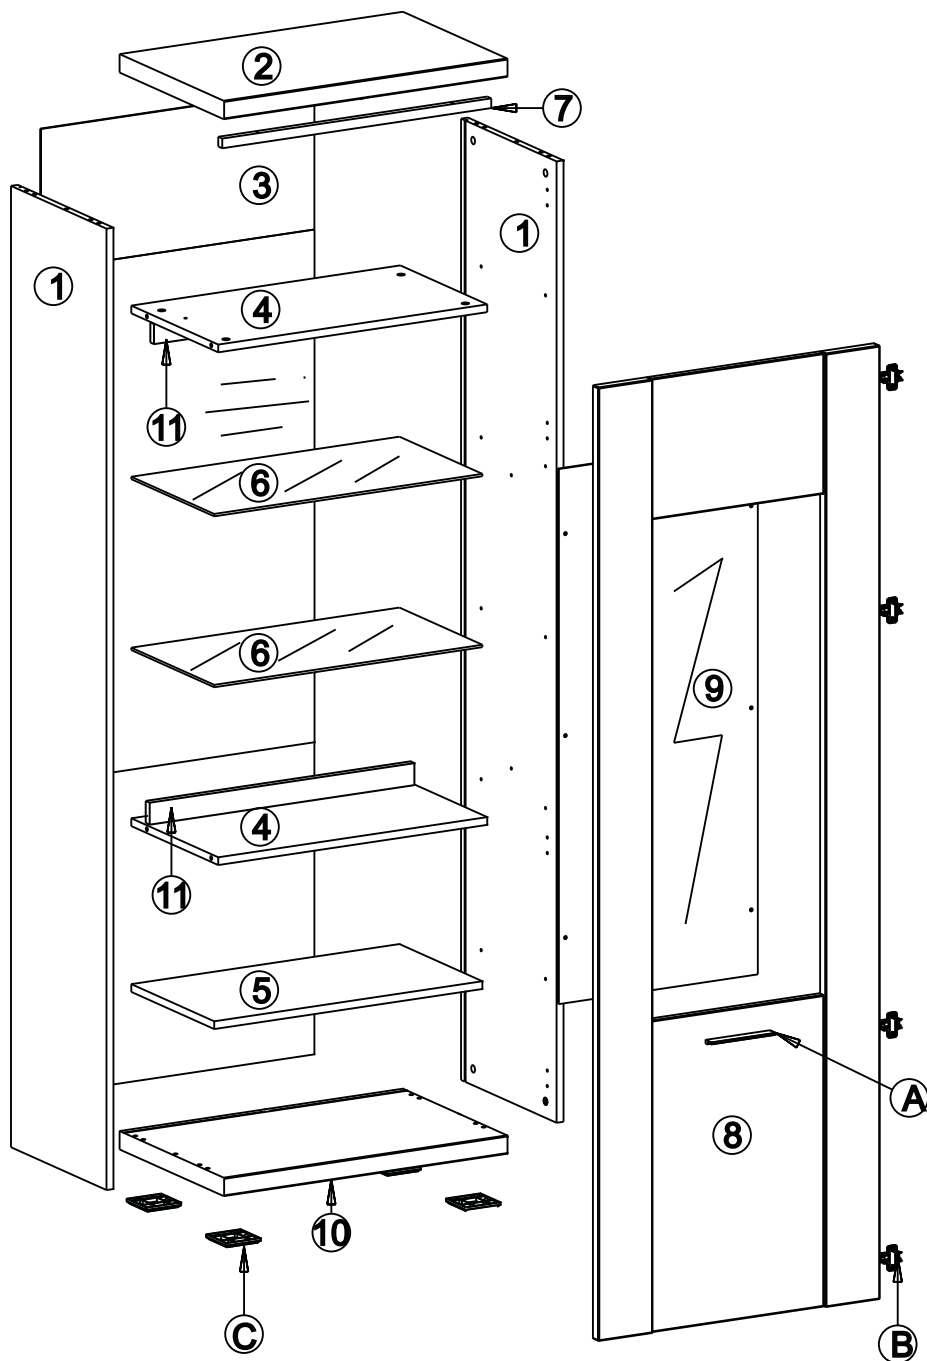

MANHATTAN / QUEENS

typ 02

Servisná karta / Servicekarte / Servisní karta / Service card