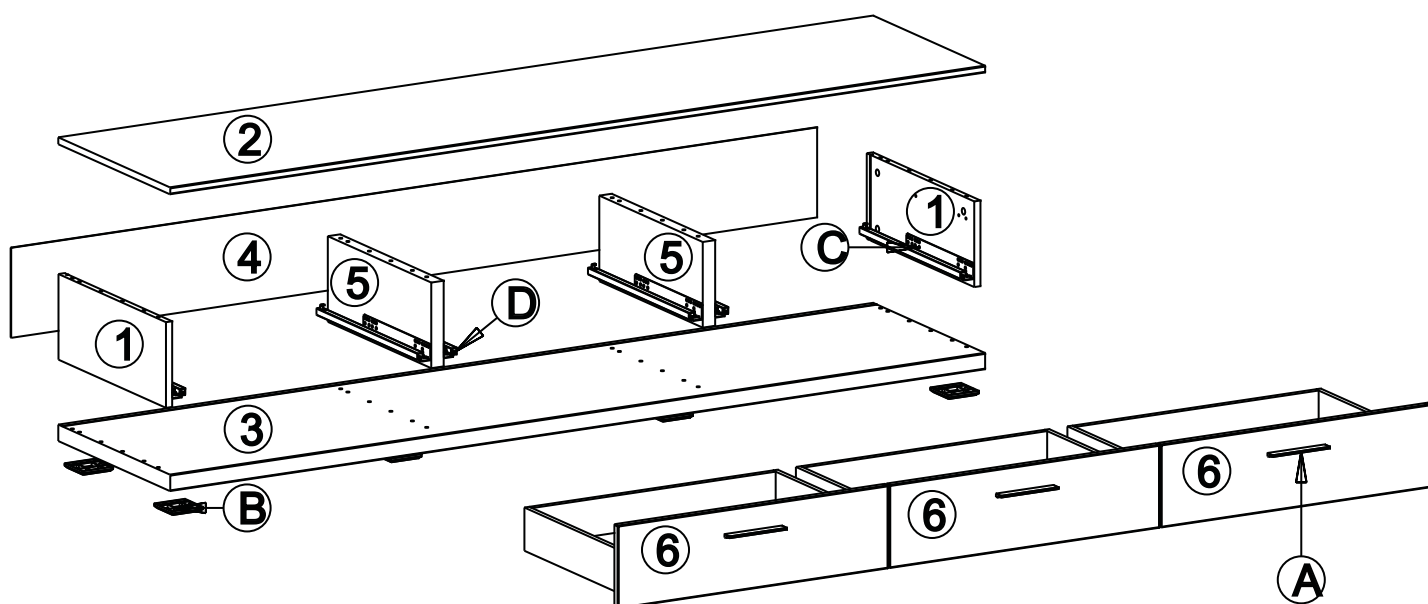

MANHATTAN

typ 20

Servisná karta / Servicekarte / Servisní karta / Service card