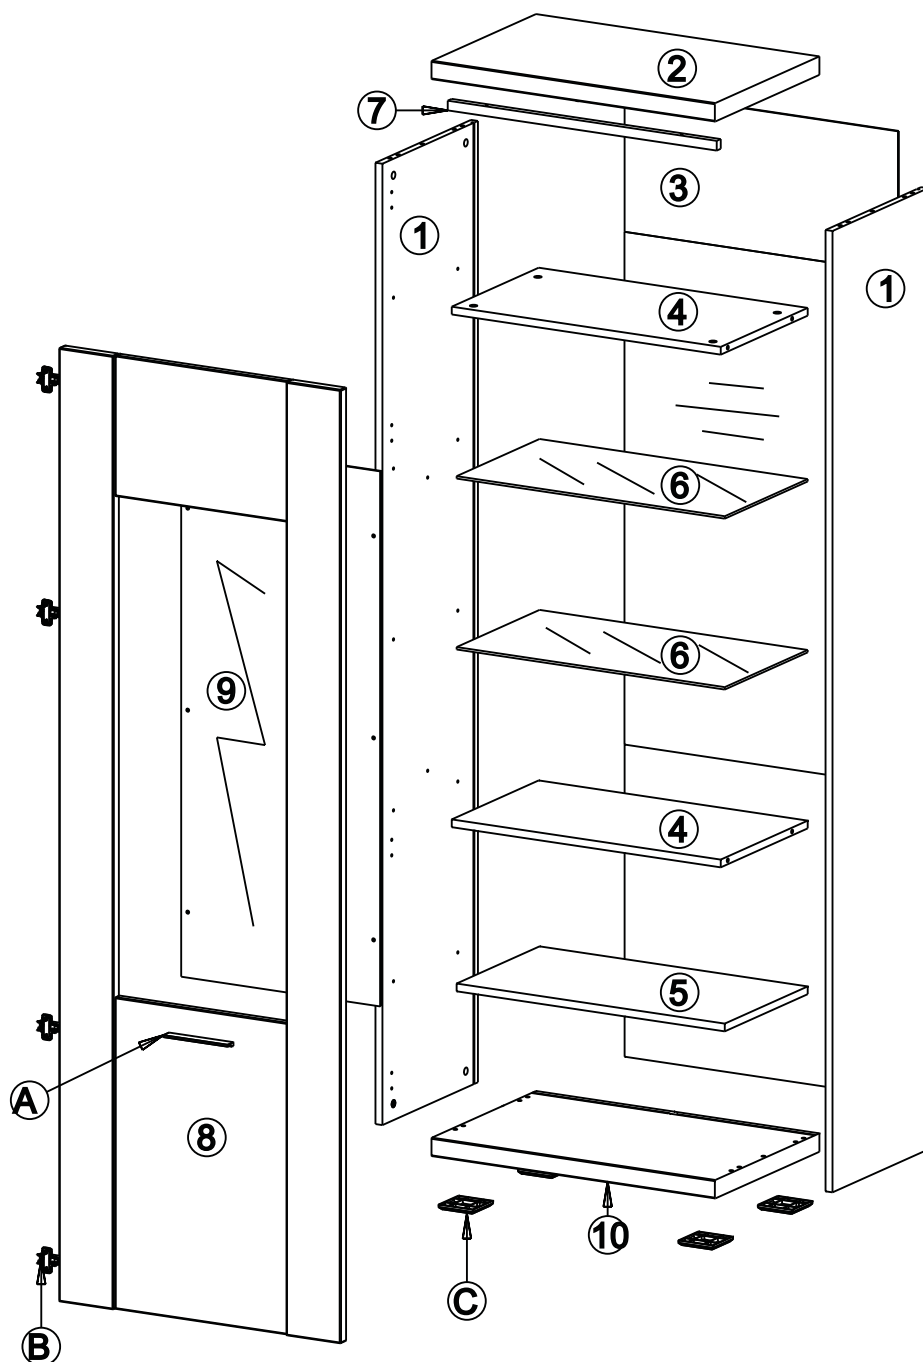

MANHATTAN

typ 01

Servisná karta / Servicekarte / Servisní karta / Service card