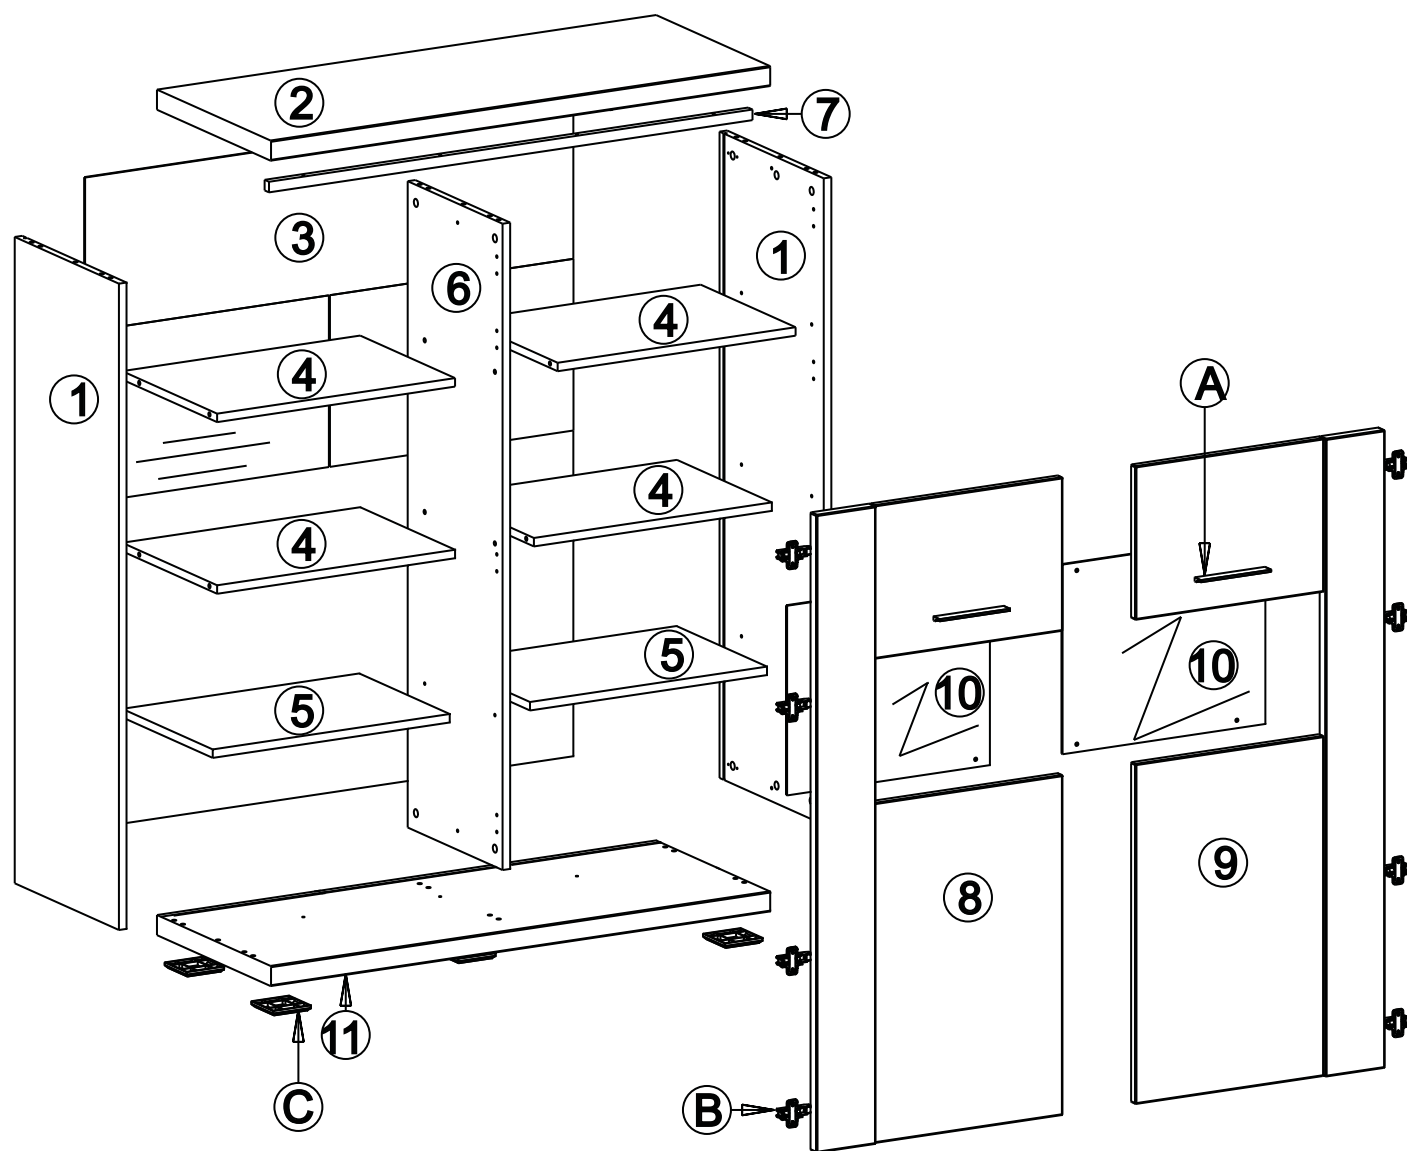

MANHATTAN

typ 06

Servisná karta / Servicekarte / Servisní karta / Service card