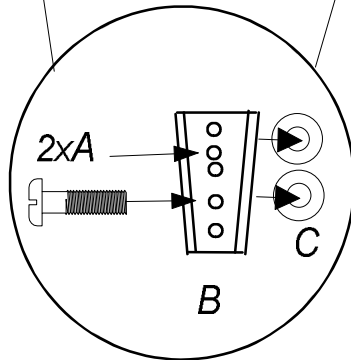

Achtung!!
Bei Betten ohne Fußteil darf der Stoff nur am Kopfende durchgestoßen werden!

Die Bohrungen befinden sich in der Mitte der Bettkästen