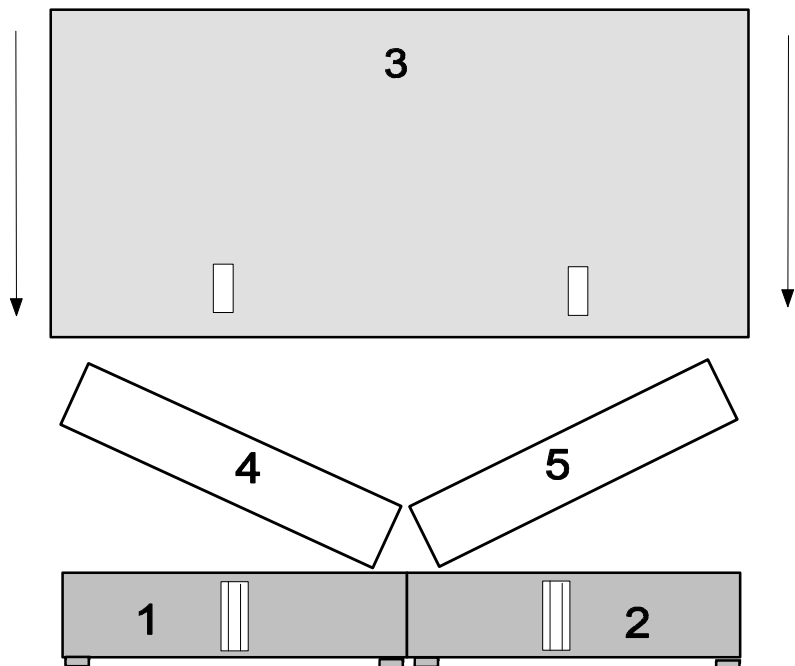

2. Einhängen des Kopfteils bei geöffneten Bettkästen