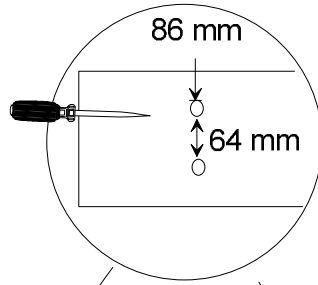

1.1. Anbringen der Möbelverbinder für Kopf- und optionalem Fußteil am Bettkasten

Bohrungen vorsichtig mit spitzem Gegenstand vorsichtig durchstoßen (von außen).