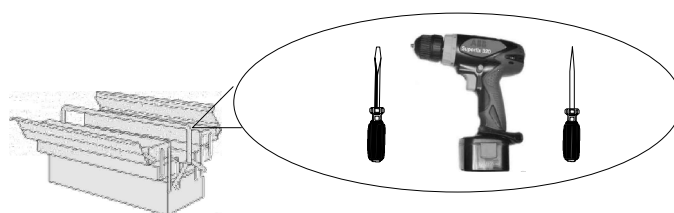

D Montageanleitung

GB Assembly instructions

NL Handleiding voor de montage

PL Instrukcja montażu

TR Montaj talimatı

RU Инструкция по монтажу

RO Instrucțiunile de instalare

I Istruzioni per l'installazione

F Instructions d'installation

SK Návod na inštaláciu

CZ Návod k instalaci

H Telepítési utasítások