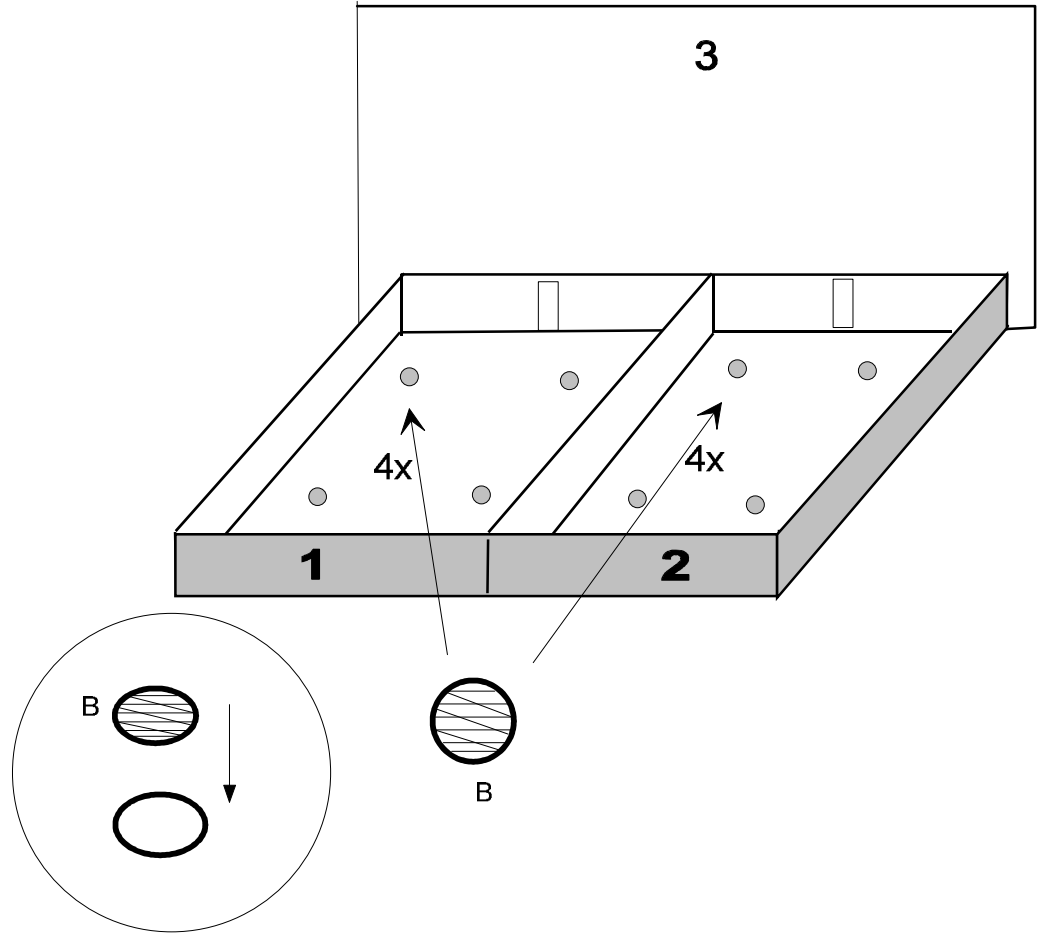

3. Lüftungsgitter einsetzen