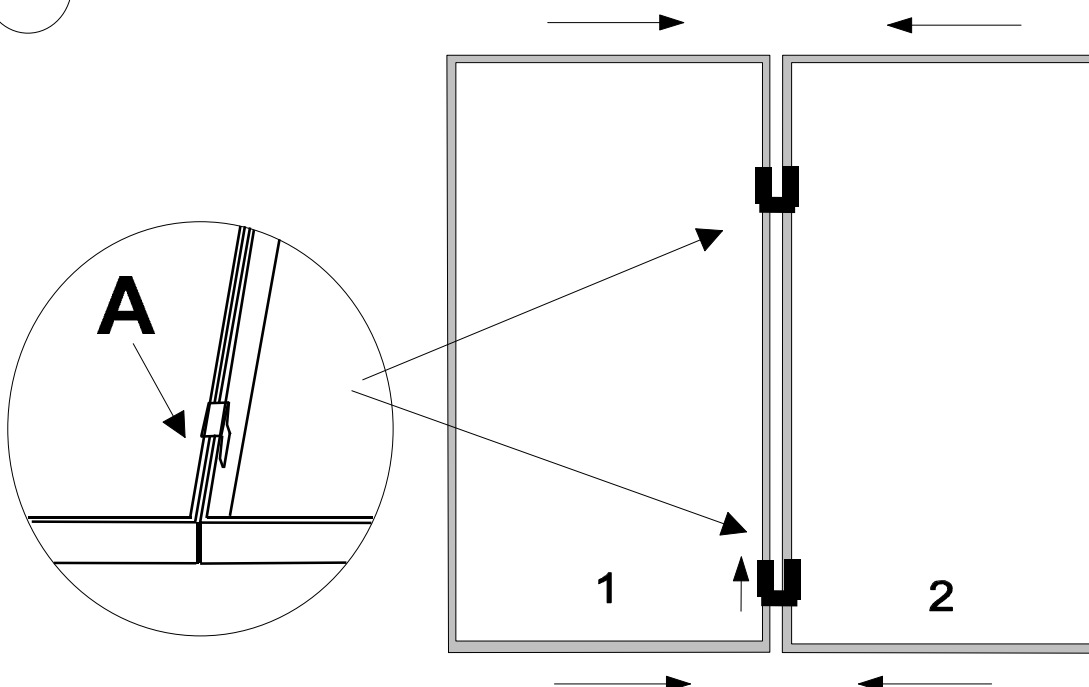

Name • Naam • Nazwa • İsim • Название
Boxspring-Komfortbett
 Nr. • No. • Номер
 mit oder ohne Fußteil
 Typ • Type • Тип • Тип
Cosima 160/180/200 x200

Beschlagbeutel
 je Kopf- und je Fußteil 1x

A	2X	B	8X

A	4X	B	2X	C	4X
Linsenschraube M6x30		Metall- verbinder		Distanzscheibe 12,5 mm	

optional

Entfernung der Transportsicherung

1. **Betthälfte mit Bettkasten nach Oben ablegen**

2. **Transportsicherung (Schraube) herausdrehen und Bettkasten nach Unten drücken. Anschließend Bettkasten vorsichtig öffnen und Bett auf den Bettkasten stellen.**

Achtung! Bettkasten kann ohne Gegendruck nach Entfernen der Transportsicherung aufspringen!

1. Liegefläche öffnen und Bettklemmen einsetzen

1.1. Anbringen der Möbelverbinder für Kopf- und optionalem Fußteil am Bettkasten