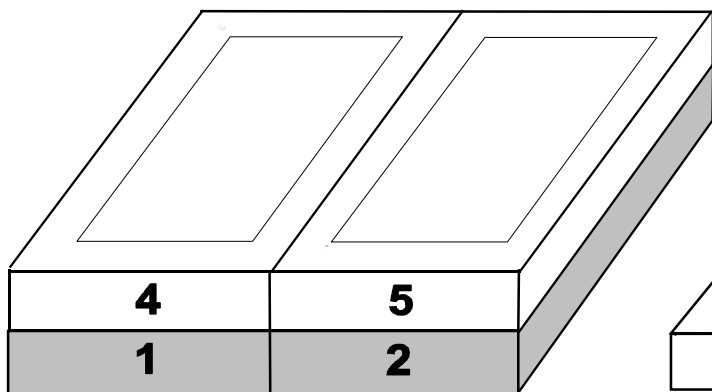

Boxspring-Komfortbett Cosima 160/180/200 x 200 ohne / mit Fußteil

D Montageanleitung

GB Assembly instructions

NL Handleiding voor de montage

PL Instrukcja montażu

TR Montaj talimatı

RU Инструкция по монтажу

Name • Naam • Nazwa • İsim • Название
Boxspring-Komfortbett
 Nr. • No. • Номер
 mit oder ohne Fußteil
 Typ • Type • Тип • Тип
Cosima 160/180/200 x200

Beschlagbeutel
 je Kopf- und je Fußteil 1x

A	2X	B	8X

A	4X	B	2X	C	4X
Linsenschraube M6x30		Metall- verbinder		Distanzscheibe 12,5 mm	

optional

Entfernung der Transportsicherung

1. **Betthälfte mit Bettkasten nach Oben ablegen**

2. **Transportsicherung (Schraube) herausdrehen und Bettkasten nach Unten drücken. Anschließend Bettkasten vorsichtig öffnen und Bett auf den Bettkasten stellen.**