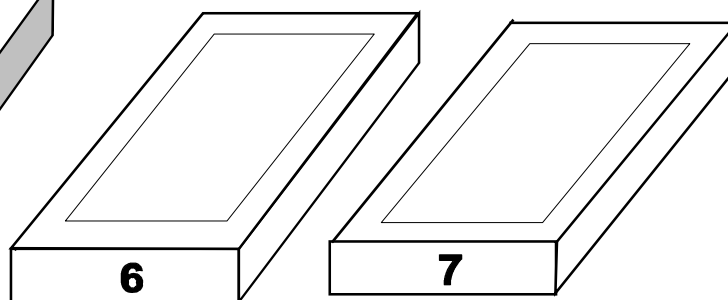

Boxspring-Komfortbett Cosima 160/180/200 x 200 ohne / mit Fußteil

D Montageanleitung

GB Assembly instructions

NL Handleiding voor de montage

PL Instrukcja montażu

TR Montaj talimatı

RU Инструкция по монтажу

Name • Naam • Nazwa • İsim • Название
Boxspring-Komfortbett
 Nr. • No. • Номер
 mit oder ohne Fußteil
 Typ • Type • Тип • Тип
Cosima 160/180/200 x200

Beschlagbeutel
 je Kopf- und je Fußteil 1x

A	2X	B	8X

A	4X	B	2X	C	4X
Linsenschraube M6x30		Metall- verbinder		Distanzscheibe 12,5 mm	

optional

Entfernung der Transportsicherung

1. **Betthälfte mit Bettkasten nach Oben ablegen**

2. **Transportsicherung (Schraube) herausdrehen und Bettkasten nach Unten drücken. Anschließend Bettkasten vorsichtig öffnen und Bett auf den Bettkasten stellen.**