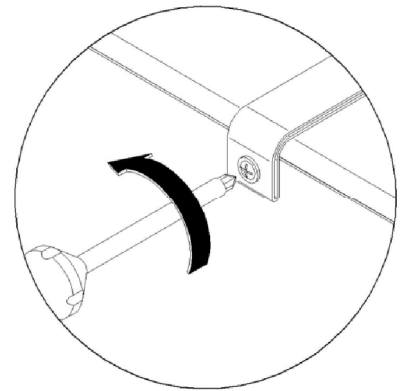

A	4X	B	2X	C	4X
Linsenschraube M6x30		Metall- verbinder		Distanzscheibe 12,5 mm	

optional

Entfernung der Transportsicherung

1. **Betthälfte mit Bettkasten nach Oben ablegen**

2. **Transportsicherung (Schraube) herausdrehen und Bettkasten nach Unten drücken. Anschließend Bettkasten vorsichtig öffnen und Bett auf den Bettkasten stellen.**

Achtung! Bettkasten kann ohne Gegendruck nach Entfernen der Transportsicherung aufspringen!

1. Liegefläche öffnen und Bettklemmen einsetzen

1.1. Anbringen der Möbelverbinder für Kopf- und optionalem Fußteil am Bettkasten