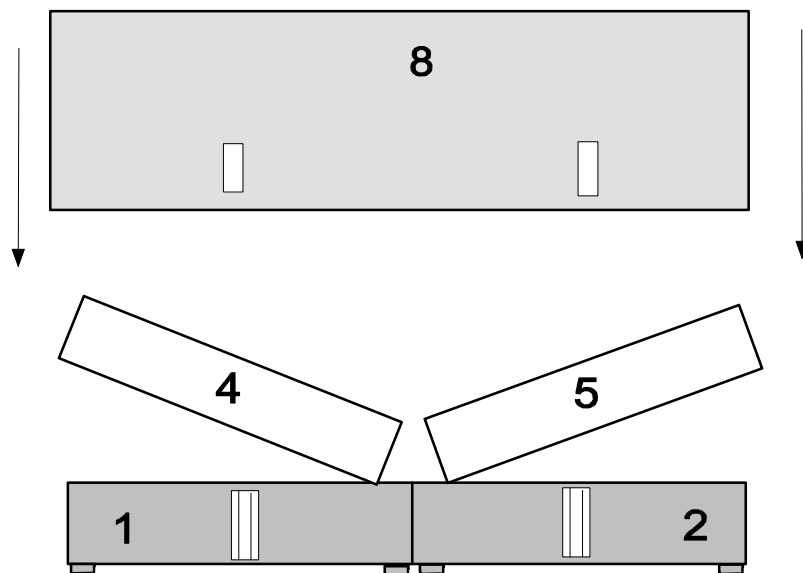

4. Einhängen des Fußteils (optional) bei geöffneten Bettkästen