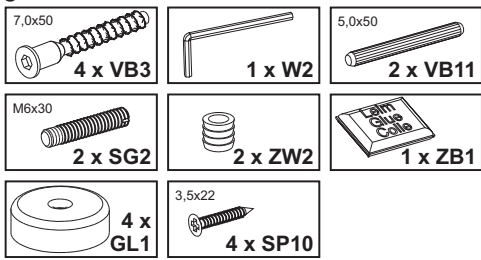

**Montageanleitung**  
**Assembly instructions**  
**Instructions de montage**  
**Instrucciones de montaje**  
**Istruzioni per il montaggio**  
**Инструкция для монтажа**  
**Instrukcja montażu**  
**Montážní návod**  
**Návod na montáž**  
**Szerelési utasítás**  
**Инструкция за монтаж**  
**Kurulum Talimatları**  
**Navodilo za montažo**  
**Montagehandleiding**  
**A s e n n u s o h j e**  
**Upute o montaži**

**ERNI 2**  
**Art.-Nr. 216-002**

Beschläge / fittings / Ferrures pour meubles / Herrajes / Guarnizioni / Железные оправы для мебели / Okucia / Kování / Kovanie / Vasalások / обков / Parçaları / okovje / Hang- en sluitwerk / helat / Obloge