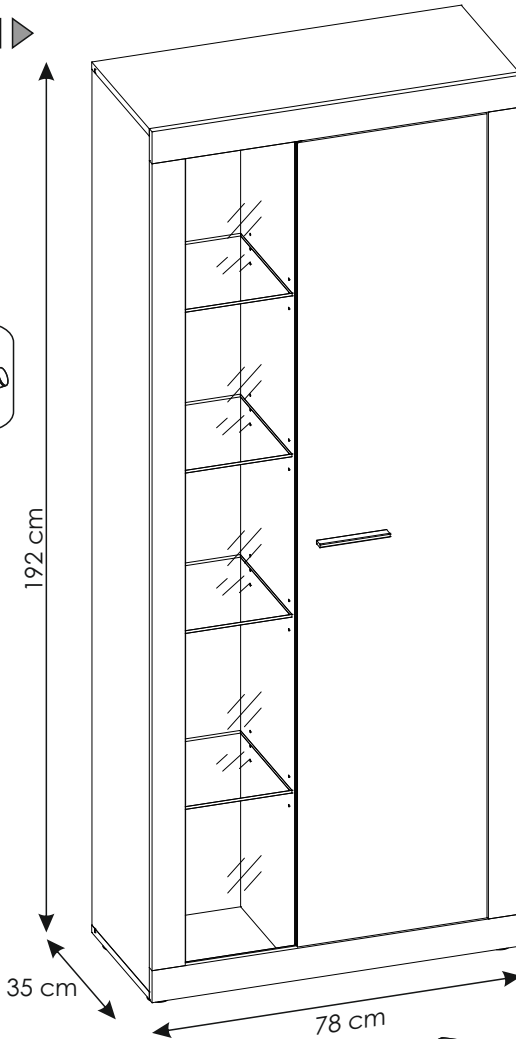

# BRIV03

1 ▶ - 21 ▶

22 ▶ - 42 ▶

يجب تثبيت الأثاث بإحكام إلى الحائط أو الجدار لتجنب خطر إنقلابه. لا تحتوي العلبة على مسامير التثبيت، إذ إنه ينبغي استعمال المسامير المخصصة لنوعية الحائط أو الجدار. اختر المسامير التي تناسب جدارك.

PL.

UWAGA! Mebel należy trwale zamocować do ściany, aby uniknąć ryzyka związanego z przewróceniem się mebla. W paczce nie ma śrub mocujących, ponieważ rodzaj mocowania należy odpowiednio dobrać do rodzaju ściany. Dobierz właściwe do Twojego rodzaju ściany.