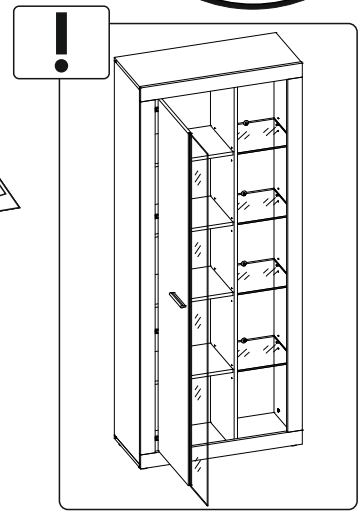

# BRIV03

1 ▶ - 21 ▶

22 ▶ - 42 ▶

يجب تثبيت الأثاث بإحكام إلى الحائط أو الجدار لتجنب خطر إنقلابه. لا تحتوي العلبة على مسامير التثبيت، إذ إنه ينبغي استعمال المسامير المخصصة لنوعية الحائط أو الجدار. اختر المسامير التي تناسب جدارك.

PL.

UWAGA! Mebel należy trwale zamocować do ściany, aby uniknąć ryzyka związanego z przewróceniem się mebla. W paczce nie ma śrub mocujących, ponieważ rodzaj mocowania należy odpowiednio dobrać do rodzaju ściany. Dobierz właściwe do Twojego rodzaju ściany.