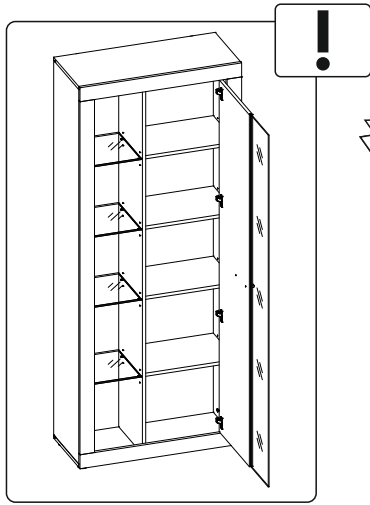

# BRIV03

1 ▶ - 21 ▶

22 ▶ - 42 ▶

يجب تثبيت الأثاث بإحكام إلى الحائط أو الجدار لتجنب خطر إنقلابه. لا تحتوي العلبة على مسامير التثبيت، إذ إنه ينبغي استعمال المسامير المخصصة لنوعية الحائط أو الجدار. اختر المسامير التي تناسب جدارك.

PL.

UWAGA! Mebel należy trwale zamocować do ściany, aby uniknąć ryzyka związanego z przewróceniem się mebla. W paczce nie ma śrub mocujących, ponieważ rodzaj mocowania należy odpowiednio dobrać do rodzaju ściany. Dobierz właściwe do Twojego rodzaju ściany.